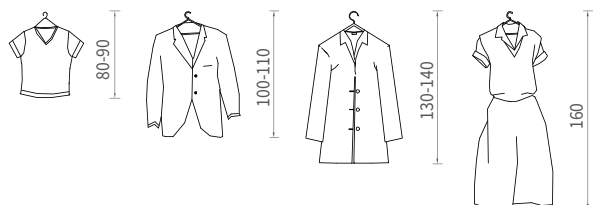

RIPARTIZIONI INTERNE

Internal divisions

Dimensioni indicative altezze indumenti

Approximate garment dimensions