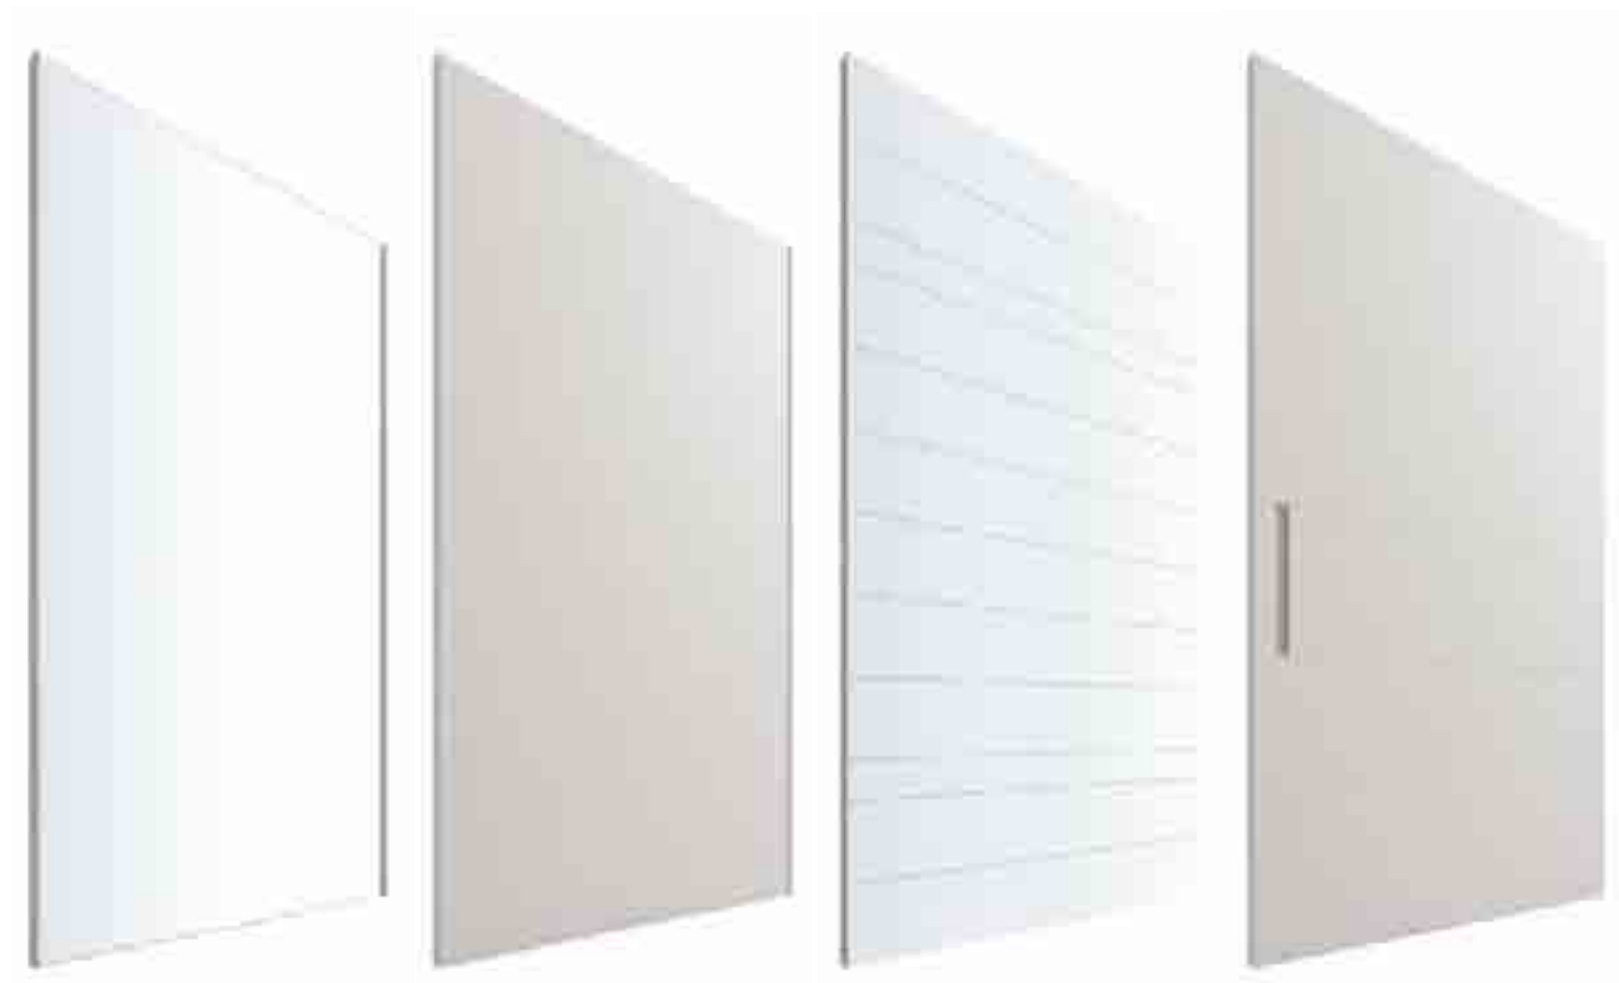

ANTA
GLASS

Finiture / Finishes
vetro bronzato

Finitura telaio / Finishes
alluminio bronzato

Dimensioni / Sizes
L 1020
H 2376 - 2560
SP. 25

ANTA
SOLARIS

Finiture / Finishes
specchio neutro / specchio
bronzato / specchio fumè / specchio
millepunti / specchio serigrafato
grigio / specchio serigrafato bianco

Maniglie / Handle
lateral

Dimensioni / Sizes
L 945 - 1020 - 1170
H 2192 - 2376 - 2560
SP. 28

ANTA
INDIA

Finiture / Finishes
vetro laccato riflettente
bianco

Maniglie / Handle
flip

Dimensioni / Sizes
L 945 - 1020 - 1170 - 1409
- 1520
H 2192 - 2376 - 2560
SP. 28

ANTA
BRIDGE COMPLANARE

Finiture pannello A-C / Finishes
laccato opaco / laccato lucido

Finiture pannello B / Finishes
laccato opaco / laccato lucido /
laccato corten / quarzo / rovere 74

Maniglie / Handle
bridge

Dimensioni / Sizes
L 1398 - 1510
H 2376 - 2560
SP. 40