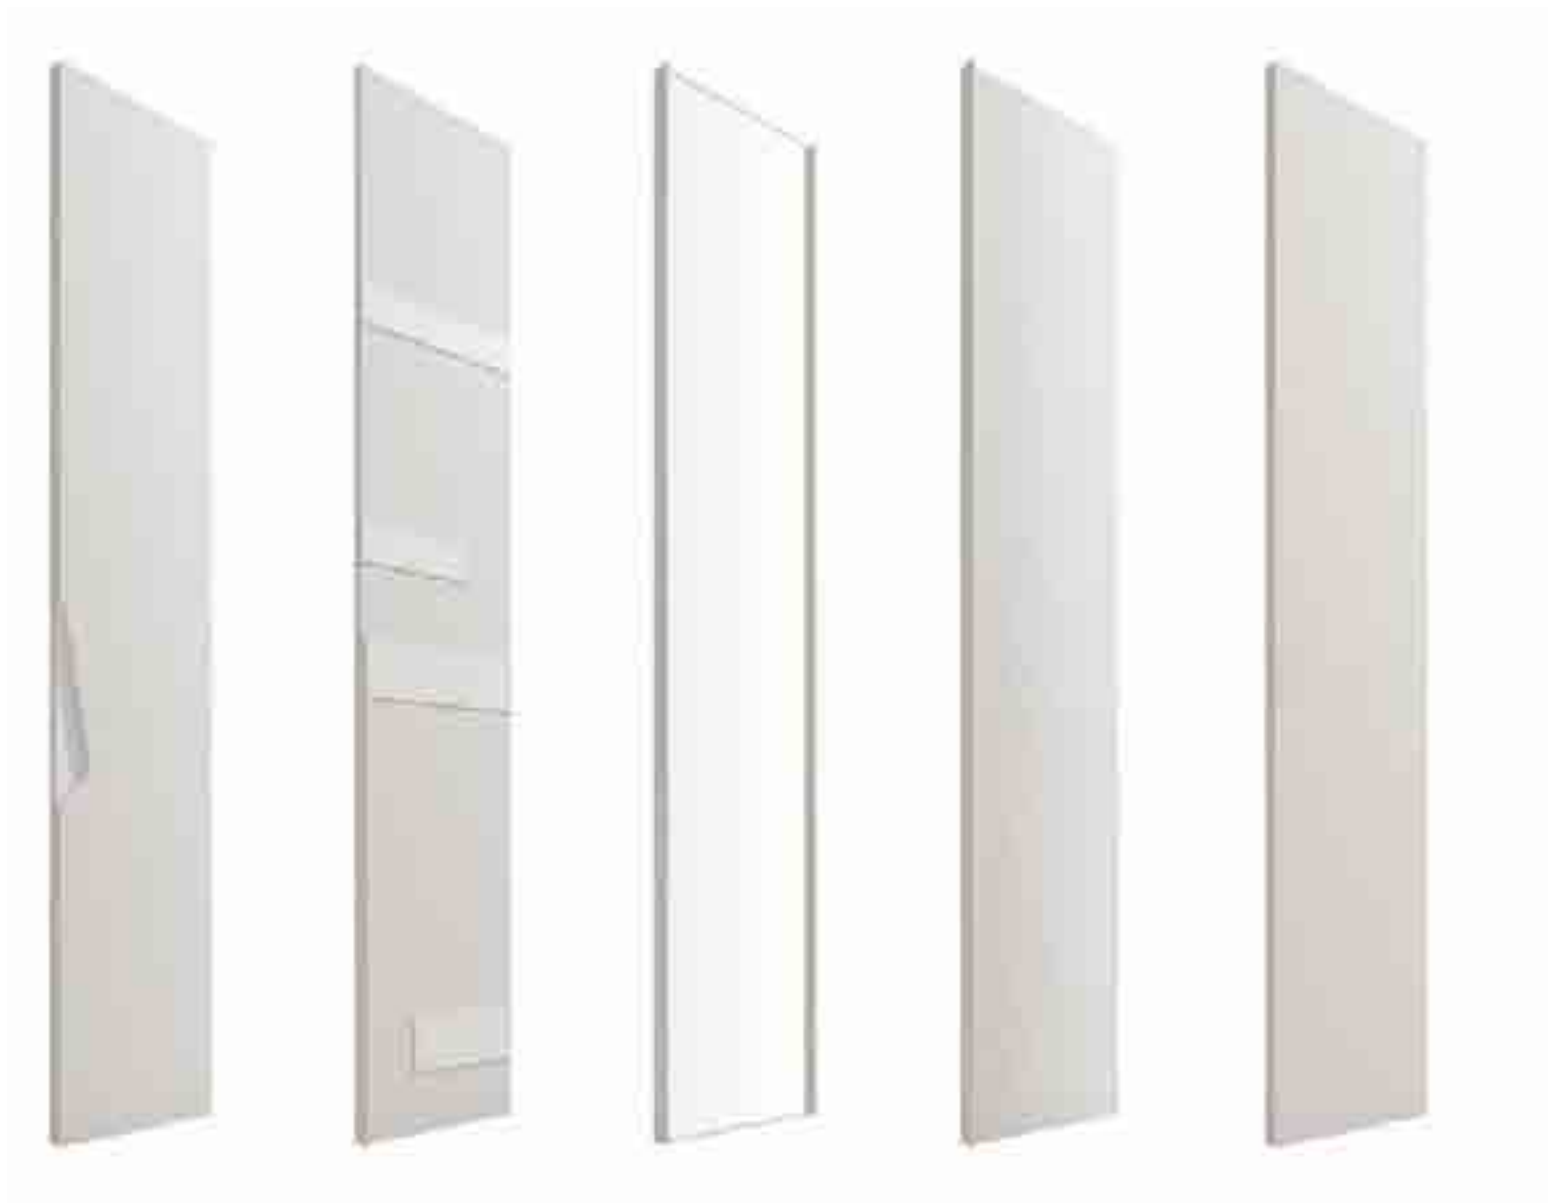

ANTA
INCA

Finiture / Finishes
materico / laccato opaco
/ lignum laccato / laccato
lucido

Maniglie / Handle
inca

Dimensioni / Sizes
L 459 - 496 - 571
H 2190 - 2347 - 2558
SP. 25

ANTA
ART

Finiture / Finishes
materico / laccato opaco /
lignum laccato /
laccato lucido

Decori / Decorations
laccato opaco

Maniglie / Handle
lateral 1200

Dimensioni / Sizes
L 459 - 496 - 571
H 2190 - 2347 - 2558
SP. 29

ANTA
GLASS

Finiture / Finishes
vetro bronzato

Finitura telaio / Finishes
alluminio bronzato

Dimensioni / Sizes
L 496
H 2374 - 2558

ANTA
SOLARIS

Finiture / Finishes
specchio neutro / specchio
bronzato / specchio fumè
/ specchio millepunti /
specchio serigrafato grigio /
specchio serigrafato bianco

Maniglie / Handle
lateral

Dimensioni / Sizes
L 459 - 496 - 571
H 2190 - 2347 - 2558
SP. 26

ANTA
LISCIA

Finiture / Finishes
materico / laccato opaco /
lignum laccato / laccato lucido

Maniglie / Handle
stelo1 / stelo2 / sigma 220 /
sigma 1200 / lateral 130 / lateral
1200 / lateral / conica / vista

Dimensioni / Sizes
L 459 - 496 - 571
H 181 - 365 - 2190 -
2347 - 2558 - 2926
SP. 25