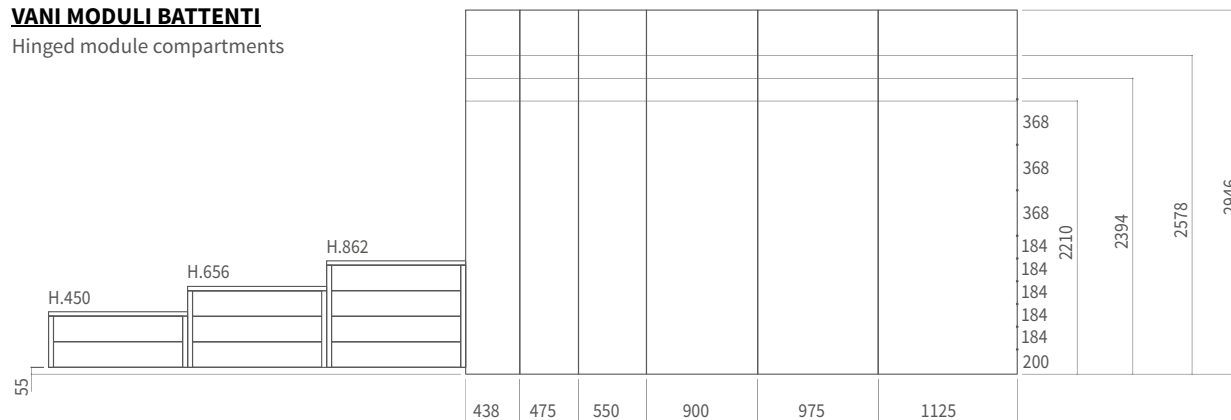

VANI MODULI BATTENTI

Hinged module compartments