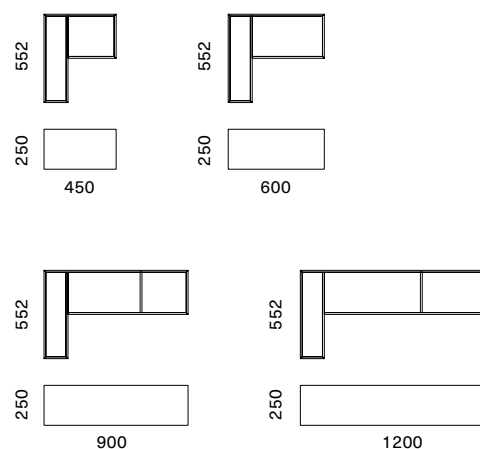

ACCORDO

Quasi un abbraccio tra questo elemento e i contenitori sottostanti. La possibilità di creare emozioni di luce, grazie un LED perimetrale, si aggiunge alla sua funzione di servizio per riporre ed organizzare il quotidiano.

Finiture
Laccato opaco Ortensia.
Finishes
Ortensia matt lacquered.

Dimensione - Dimensions
L 1200 x H 552 x P 250 mm

Codice - Code
L1K00382