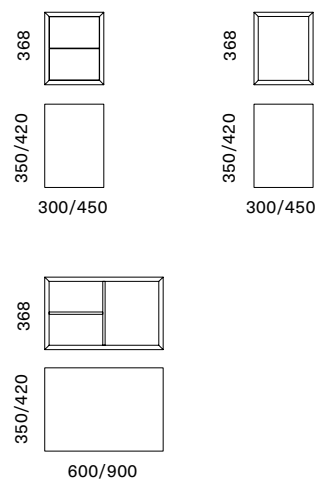

STREMA

Prezioso elemento d'appoggio o da parete creato da mani artigianali, dove dettagli come i fianchi rastremati e i cassettini in cuoio, fanno di Strema un complemento veramente importante per impreziosire un progetto d'arredo.

Precious support or wall element created by artisan hands, where details such as the tapered sides and leather drawers, make Strema a very important complement to embellish a furnishing design.

Finiture

Struttura folder frassino Ossidato, cassetti cuoio Brown.

Finishes

Folder Structure in Frassino Ossidato, leather Brown drawers.

Dimensione - Dimensions

L 300 x H 368 x P 420 mm

L 450 x H 368 x P 420 mm

Codice - Code

L1K04432

L1K04434