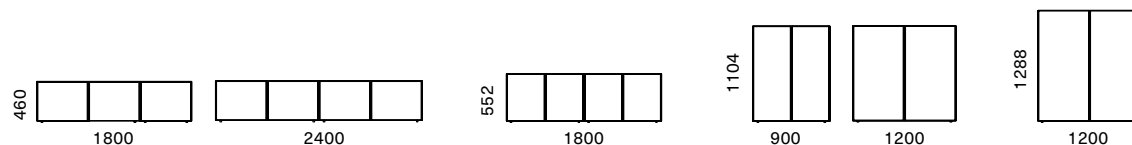

GLASS 02

Finiture

Struttura laccato opaco Terra, anta Glass con pannello cemento Siena e vetro Bronzato, telaio Brunito.
Basamento Kako finitura Brunito.

Finishes

Structure in Terra matt lacquered, Glass door with cement Siena panel and Bronzato glass, Brunito frame.
Kako base Brunito finish.

Dimensione - Dimensions

L 1800 x H 768 x P 500 mm