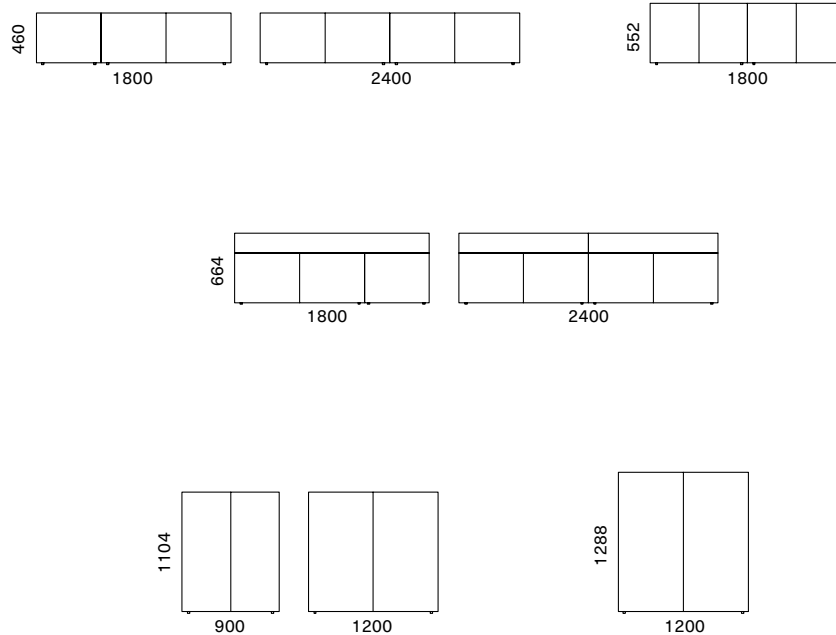

ROMBO

Un disegno ricercato, che crea una texture dall'effetto trapuntato. Combinata con il giusto basamento e nelle varianti laccato opaco offre un prodotto d'arredo per un'ambiente raffinato e contemporaneo.

A refined design that creates a quilted effect texture. Combined with the right base and in the matt lacquered variants, it offers a furnishing product for a refined and contemporary environment.

Finiture

Struttura laccato opaco Nebbia, anta Rombo laccato opaco Nebbia.

Finishes

Structure in Nebbia matt lacquered, Nebbia matt lacquered Rombo door.

Dimensione - Dimensions

L 1200 x H 1124 x P 500 mm

Codice - Code

L1F53252