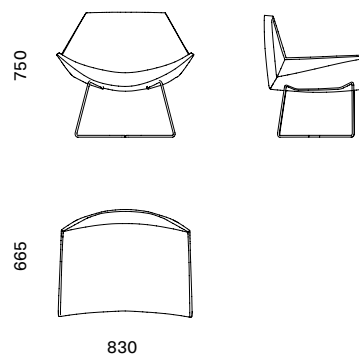

DIAMANTE

Dalla forma contenuta, Diamante è una poltrona per zone di relax, attesa e conversazione. Con varie soluzioni di rivestimento e la soluzione bicolore, la rendono dinamica e spiritosa.

With its contained shape, Diamante is an armchair for areas of relaxation, waiting and conversation. The contemporary shaped base, various upholstery solutions and the two-colour solution make it dynamic and witty.

Finiture
Gamba finitura Brunito, seduta bicolore in tessuto Liberty L43 e L44.
Finishes
Brunito finish leg, two-tone Liberty L43 and L44 fabric seat.

Dimensione - Dimensions
L 830 x 665 x H 750 mm

Codice - Code
L1S01509