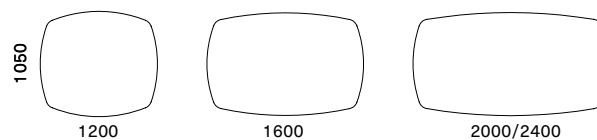

# LUIS

Il tavolo Luis nasce da un perfetto equilibrio tra solidità e leggerezza formale. Il suo aspetto cambia grazie alle svariate finiture in cui il piano, rettangolare o ellittico, è personalizzabile.

The Luis table comes from a perfect balance between solidity and formal lightness. Its appearance changes thanks to the various finishes in which the rectangular or elliptical top is customisable.

\* con top in frassino - with frassino top

#### Dimensione - Dimensions

L 2400 x 1066 x H 759 mm