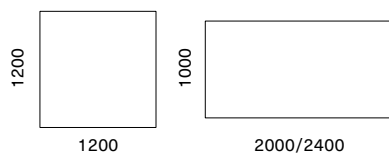

Diverse altezze a seconda della finitura del top
Different heights according to top finish

Finiture

Basamento finitura Brunito, MDF laccato opaco Tufo e top ellittico in marmo Carrara Venatino.

Finishes

Brunito finish base, Tufo matt lacquered MDF and Carrara Venatino marble elliptic top.

Dimensione - Dimensions

L 2400 x 1066 x H 759 mm

Codice - Code

L1S01402