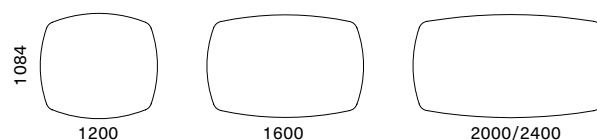

Diverse altezze a seconda della finitura del top
Different heights according to top finish