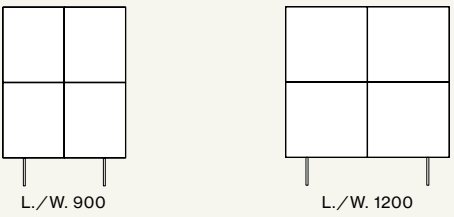

Glass

\*Escluso basamento

Box Modulo H. 552\* x P./D. 542

Box Modulo + Top H. 1104 x P./D. 542

Box Modulo + Top H. 1288 x P./D. 542

Basamento Dalia H. 120 - 204 x P./D. 478 - 542

Basamento Tiglio H. 120 - 204 x P./D. 478 - 542