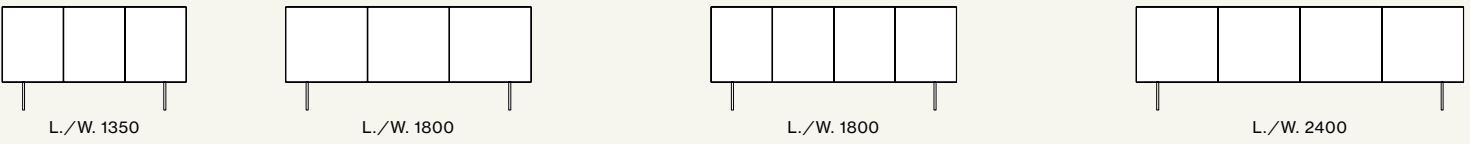

Glass

\*Escluso basamento

Box Modulo H. 552\* x P./D. 542

Box Modulo + Top H. 1104 x P./D. 542

Box Modulo + Top H. 1288 x P./D. 542

Basamento Dalia H. 120 - 204 x P./D. 478 - 542

Basamento Tiglio H. 120 - 204 x P./D. 478 - 542

Basamento Ginko H. 204 x P./D. 478 - 542

Basamento Kako H. 204 x P./D. 478 - 542

Basamento Pero H. 204 x P./D. 478 - 542