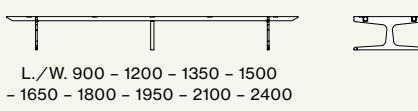

Glass

\*Escluso basamento

Box Modulo H. 552\* x P./D. 542

Box Modulo + Top H. 1104 x P./D. 542

Box Modulo + Top H. 1288 x P./D. 542

Basamento Dalia H. 120 - 204 x P./D. 478 - 542

Basamento Tiglio H. 120 - 204 x P./D. 478 - 542

Basamento Ginko H. 204 x P./D. 478 - 542

Basamento Kako H. 204 x P./D. 478 - 542

Basamento Pero H. 204 x P./D. 478 - 542