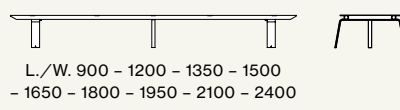

Glass

\*Escluso basamento

Box Modulo H. 552\* x P./D. 542

Box Modulo + Top H. 1104 x P./D. 542

Box Modulo + Top H. 1288 x P./D. 542

Basamento Dalia H. 120 - 204 x P./D. 478 - 542

Basamento Tiglio H. 120 - 204 x P./D. 478 - 542

Basamento Ginko H. 204 x P./D. 478 - 542

Basamento Kako H. 204 x P./D. 478 - 542

Basamento Pero H. 204 x P./D. 478 - 542