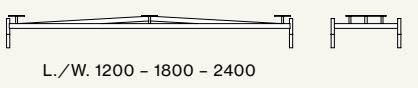

Glass

\*Escluso basamento

Box Modulo H. 552\* x P./D. 542

Box Modulo + Top H. 1104 x P./D. 542

Box Modulo + Top H. 1288 x P./D. 542

Basamento Dalia H. 120 - 204 x P./D. 478 - 542

Basamento Tiglio H. 120 - 204 x P./D. 478 - 542

Basamento Ginko H. 204 x P./D. 478 - 542

Basamento Kako H. 204 x P./D. 478 - 542

Basamento Pero H. 204 x P./D. 478 - 542