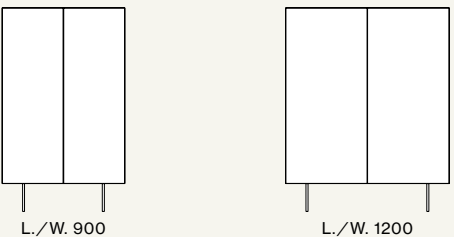

Glass

\*Escluso basamento

Box Modulo H. 552\* x P./D. 542

Box Modulo + Top H. 1104 x P./D. 542

Box Modulo + Top H. 1288 x P./D. 542

Basamento Dalia H. 120 - 204 x P./D. 478 - 542

Basamento Tiglio H. 120 - 204 x P./D. 478 - 542

Basamento Ginko H. 204 x P./D. 478 - 542

Basamento Kako H. 204 x P./D. 478 - 542

Basamento Pero H. 204 x P./D. 478 - 542