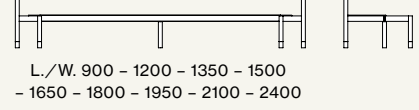

Glass

\*Escluso basamento

Box Modulo H. 552\* x P./D. 542

Box Modulo + Top H. 1104 x P./D. 542

Box Modulo + Top H. 1288 x P./D. 542

Basamento Dalia H. 120 - 204 x P./D. 478 - 542

Basamento Tiglio H. 120 - 204 x P./D. 478 - 542

Basamento Ginko H. 204 x P./D. 478 - 542

Basamento Kako H. 204 x P./D. 478 - 542

Basamento Pero H. 204 x P./D. 478 - 542