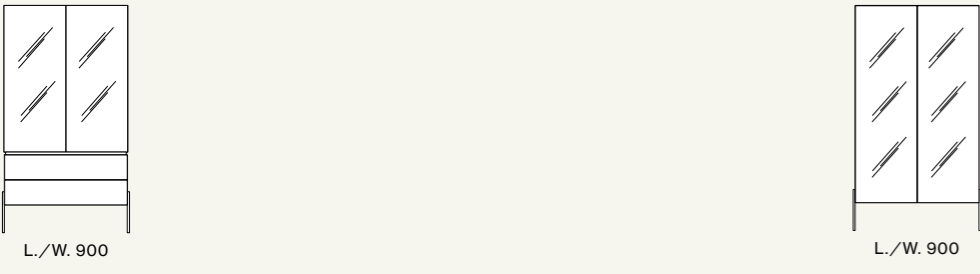

Piega/Piega vetro

Box Modulo H. 552\* x P./D. 542

Box Modulo H. 736\* x P./D. 542

Box Modulo H. 1288\* x P./D. 542

Box Modulo H. 1258\* x P./D. 478

Box Modulo H. 1442\* x P./D. 478 Box Modulo H. 1646\* x P./D. 478

Basamento Dalia H. 120 - 204 x P./D. 478 - 542 Basamento Tiglio H. 120 - 204 x P./D. 478 - 542 Basamento Ginko H. 204 x P./D. 478 - 542

Basamento Kako H. 204 x P./D. 478 - 542 Basamento Pero H. 204 x P./D. 478 - 542