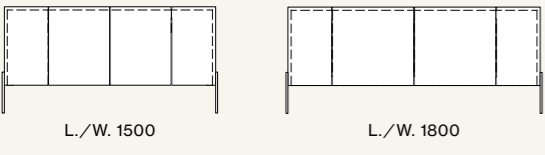

Piega/Piega vetro

Box Modulo H. 552\* x P./D. 542

Box Modulo H. 736\* x P./D. 542

Box Modulo H. 1288\* x P./D. 542

Box Modulo H. 1258\* x P./D. 478

Box Modulo H. 1442\* x P./D. 478 Box Modulo H. 1646\* x P./D. 478

Basamento Dalia H. 120 - 204 x P./D. 478 - 542 Basamento Tiglio H. 120 - 204 x P./D. 478 - 542 Basamento Ginko H. 204 x P./D. 478 - 542

Basamento Kako H. 204 x P./D. 478 - 542 Basamento Pero H. 204 x P./D. 478 - 542