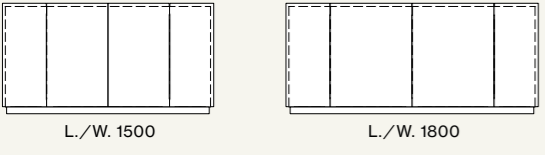

Piega/Piega vetro

Box Modulo H. 552\* x P./D. 542

Box Modulo H. 736\* x P./D. 542

Box Modulo H. 1288\* x P./D. 542

Box Modulo H. 1258\* x P./D. 478

Box Modulo H. 1442\* x P./D. 478 Box Modulo H. 1646\* x P./D. 478

Basamento Dalia H. 120 - 204 x P./D. 478 - 542 Basamento Tiglio H. 120 - 204 x P./D. 478 - 542 Basamento Ginko H. 204 x P./D. 478 - 542

Basamento Kako H. 204 x P./D. 478 - 542 Basamento Pero H. 204 x P./D. 478 - 542