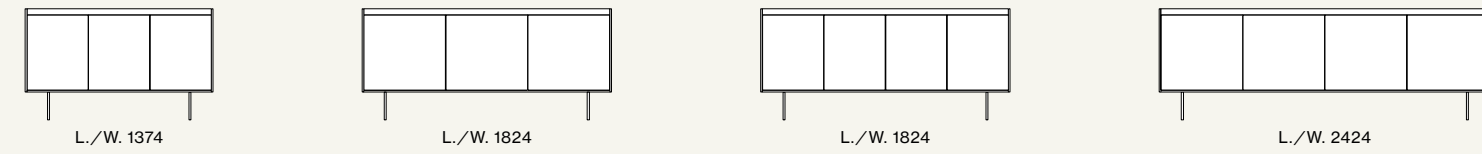

Tray

*Escluso basamento

Box Modulo, Box Elle, Cube, Strema

H. 564* x P./D. 478 - 542

Box Modulo, Box Elle, Cube, Strema, Ripiano Vetro

H. 656* x P./D. 478 - 542

Box Modulo, Box Elle, Cube, Strema

H. 564* x P./D. 478 - 542

Box Modulo, Box Elle, Cube, Strema

H. 1116* x P./D. 478 - 542

Basamento Dalia H. 120 - 204 x P./D. 478 - 542

Basamento Tiglio H. 120 - 204 x P./D. 478 - 542

Basamento Kako H. 204 x P./D. 478 - 542

Basamento Pero H. 204 x P./D. 478 - 542