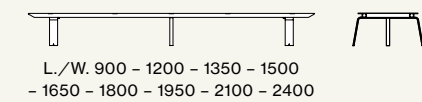

Box Modulo, Box Elle, Cube, Strema

H. 1116* x P./D. 478 - 542

Basamento Dalia H. 120 - 204 x P./D. 478 - 542

Basamento Tiglio H. 120 - 204 x P./D. 478 - 542

Basamento Kako H. 204 x P./D. 478 - 542

Basamento Pero H. 204 x P./D. 478 - 542