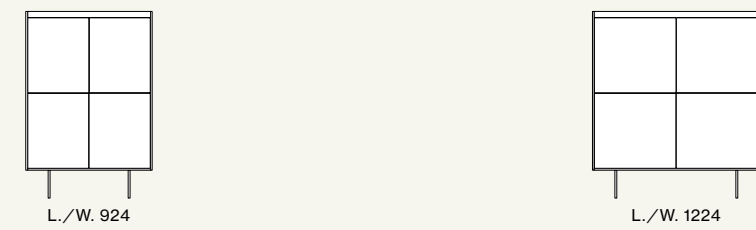

Tray

*Escluso basamento

Box Modulo, Box Elle, Cube, Strema

H. 564* x P./D. 478 - 542

Box Modulo, Box Elle, Cube, Strema, Ripiano Vetro

H. 656* x P./D. 478 - 542

Box Modulo, Box Elle, Cube, Strema

H. 564* x P./D. 478 - 542

Box Modulo, Box Elle, Cube, Strema

H. 1116* x P./D. 478 - 542

Basamento Dalia H. 120 - 204 x P./D. 478 - 542

Basamento Tiglio H. 120 - 204 x P./D. 478 - 542

Basamento Kako H. 204 x P./D. 478 - 542

Basamento Pero H. 204 x P./D. 478 - 542