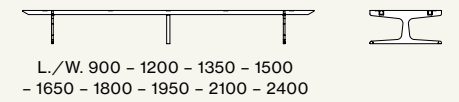

Box Modulo, Box Elle, Cube, Strema

H. 1116* x P./D. 478 - 542

Basamento Dalia H. 120 - 204 x P./D. 478 - 542

Basamento Tiglio H. 120 - 204 x P./D. 478 - 542

Basamento Kako H. 204 x P./D. 478 - 542

Basamento Pero H. 204 x P./D. 478 - 542