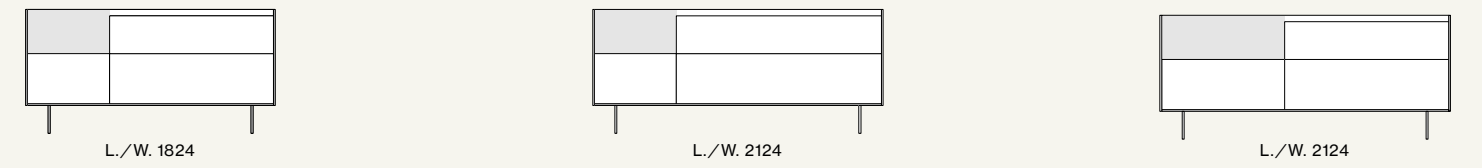

Tray

*Escluso basamento

Box Modulo, Box Elle, Cube, Strema

H. 564* x P./D. 478 - 542

Box Modulo, Box Elle, Cube, Strema, Ripiano Vetro

H. 656* x P./D. 478 - 542

Box Modulo, Box Elle, Cube, Strema

H. 564* x P./D. 478 - 542

Box Modulo, Box Elle, Cube, Strema

H. 1116* x P./D. 478 - 542

Basamento Dalia H. 120 - 204 x P./D. 478 - 542

Basamento Tiglio H. 120 - 204 x P./D. 478 - 542

Basamento Kako H. 204 x P./D. 478 - 542

Basamento Pero H. 204 x P./D. 478 - 542