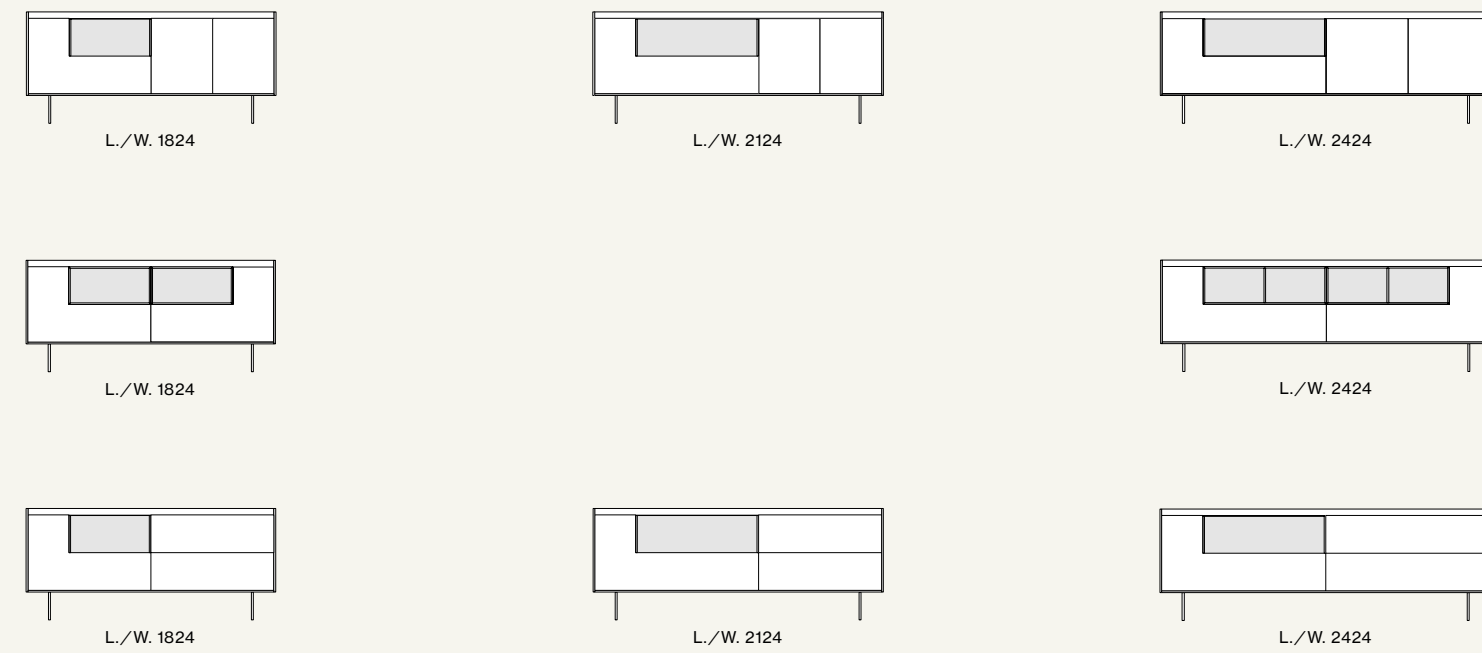

Tray

*Escluso basamento

Box Modulo, Box Elle, Cube, Strema

H. 564* x P./D. 478 - 542

Box Modulo, Box Elle, Cube, Strema, Ripiano Vetro

H. 656* x P./D. 478 - 542

Box Modulo, Box Elle, Cube, Strema

H. 564* x P./D. 478 - 542

Box Modulo, Box Elle, Cube, Strema

H. 1116* x P./D. 478 - 542

Basamento Dalia H. 120 - 204 x P./D. 478 - 542

Basamento Tiglio H. 120 - 204 x P./D. 478 - 542

Basamento Kako H. 204 x P./D. 478 - 542

Basamento Pero H. 204 x P./D. 478 - 542