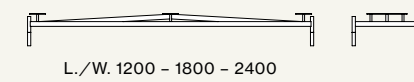

Tray

*Escluso basamento

Box Modulo, Box Elle, Cube, Strema

H. 564* x P./D. 478 - 542

Box Modulo, Box Elle, Cube, Strema, Ripiano Vetro

H. 656* x P./D. 478 - 542

Box Modulo, Box Elle, Cube, Strema

H. 564* x P./D. 478 - 542

Box Modulo, Box Elle, Cube, Strema

H. 1116* x P./D. 478 - 542

Basamento Dalia H. 120 - 204 x P./D. 478 - 542

Basamento Tiglio H. 120 - 204 x P./D. 478 - 542

Basamento Kako H. 204 x P./D. 478 - 542

Basamento Pero H. 204 x P./D. 478 - 542